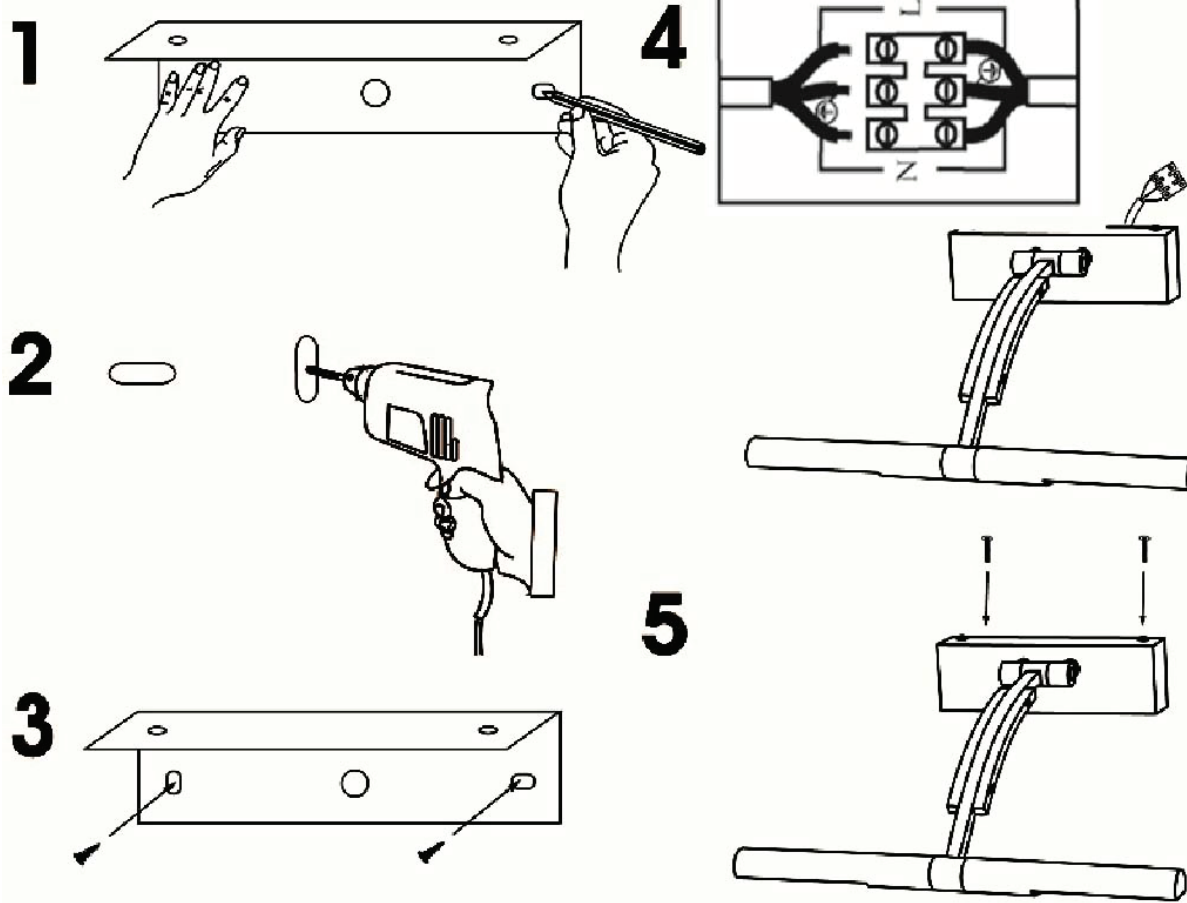

Conexión tipo
Type of connection
A

BOMBILLAS - BULBS

2 x G9 MAX. 40W

ICONOS - ICONES

1	2	3
4 IP20	5	6
7	8	9

CARACTERÍSTICAS ESPECÍFICAS
SPECIFIC FEATURES

220-240V~50/60Hz