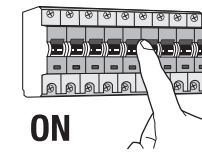

Conexión tipo
Type of connection
A

BOMBILLAS - BULBS

2 x G9 MAX. 40W

ICONOS - ICONES

1	2	3
4 IP20	5	6
7	8	9

CARACTERÍSTICAS ESPECÍFICAS
SPECIFIC FEATURES

220-240V~50/60Hz