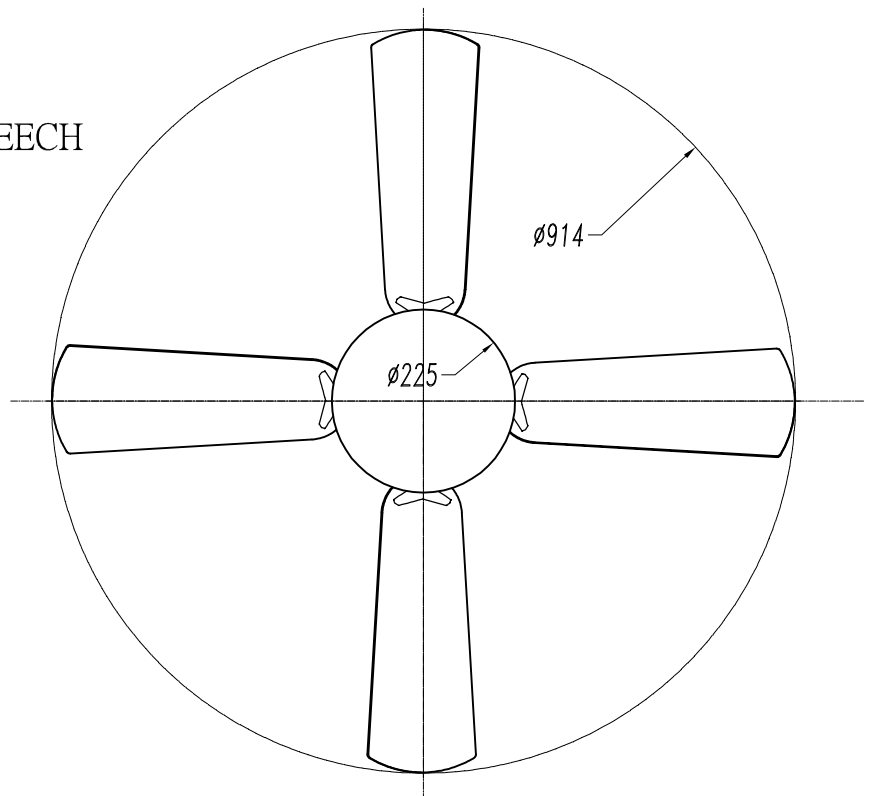

PLYWOOD/WHITE&BEECH