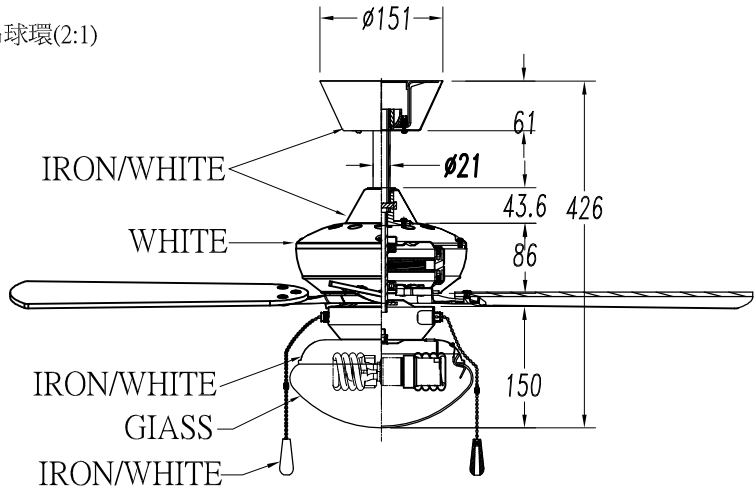

PLYWOOD/WHITE&BEECH