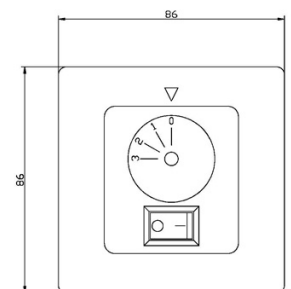

71-4932-00-00