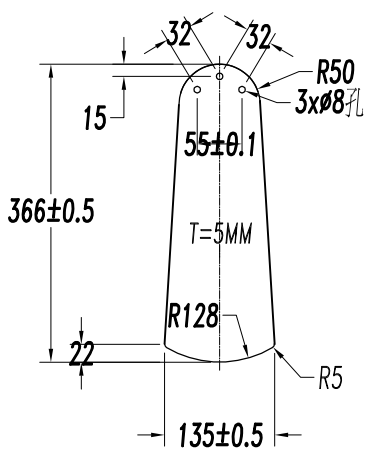

PLYWOOD/WHITE&BEECH