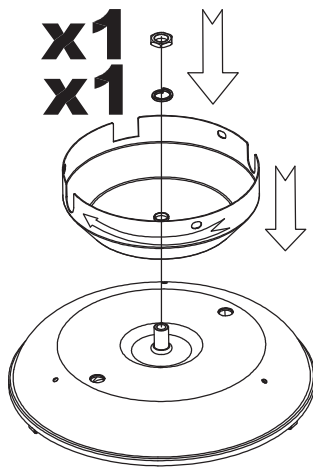

Wykończenie zdjęcia może nie zgadzać się z wykończeniem nr referencyjnego. Dla określenia rzeczywistego zobacz opis wykończenia.

WŁAŚCIWOŚCI TECHNICZNE

Typ:	WE NTY LAT ORY SUFIT OWE
RPM:	95/165/220
Stopień ochrony IP:	IP20
Źródło światła 1:	2 x E27 MAX.20W Maksymalna długość lampy: 115.00 mm Maksymalna średnica lampy: 56.00 mm
Całkowity pobór (W):	90
Napięcie / Częstotliwość:	230V/50Hz
Gwarancja (Lat):	2
Sztuk na pudełko:	1
Masa netto (kg):	5.235
EAN:	8435381401719

23

24

25

26

27

28

28

5