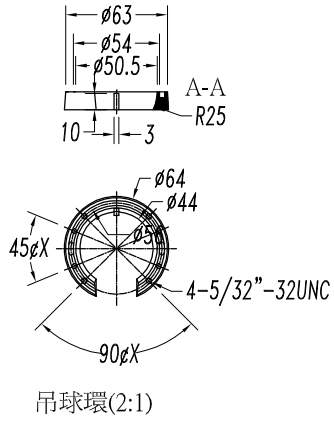

PLYWOOD/WHITE&BEECH