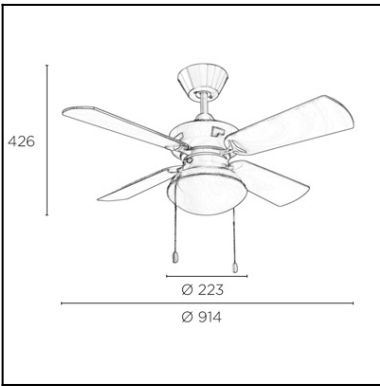

Wykończenie zdjęcia może nie zgadzać się z wykończeniem nr referencyjnego. Dla określenia rzeczywistego zobacz opis wykończenia.

WŁAŚCIWOŚCI TECHNICZNE

Typ:	WE NTY LAT ORY SUFIT OWE
RPM:	95/165/220
Stopień ochrony IP:	IP20
Źródło światła 1:	2 x E27 MAX.20W Maksymalna długość lampy: 115.00 mm Maksymalna średnica lampy: 56.00 mm
Całkowity pobór (W):	90
Napięcie / Częstotliwość:	230V/50Hz
Gwarancja (Lat):	2
Sztuk na pudełko:	1
Masa netto (kg):	5.235
EAN:	8435381401719

Pobierz format .ldt / .ies

Kliknij na zdjęcie aby pobrać etykietę energetyczną.

MATERIAŁY / WYKOŃCZENIA

Materiał struktury:	Stal	Materiał dyfuzora:	Szkło
Wykończenie struktury:	Błyszcząca biel	Wykończenie dyfuzora:	Matowy opal
Materiał łopatek:	Sklejka		
Wykończenia łopatek:	Biały Buk		