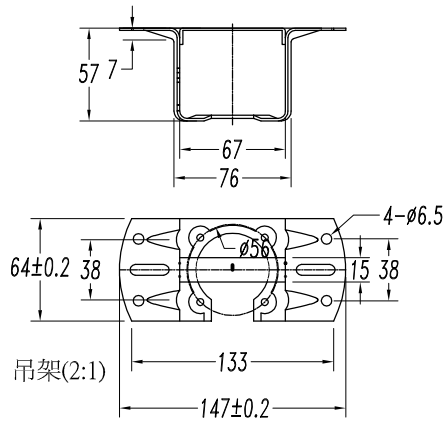

PLYWOOD/WHITE&BEECH