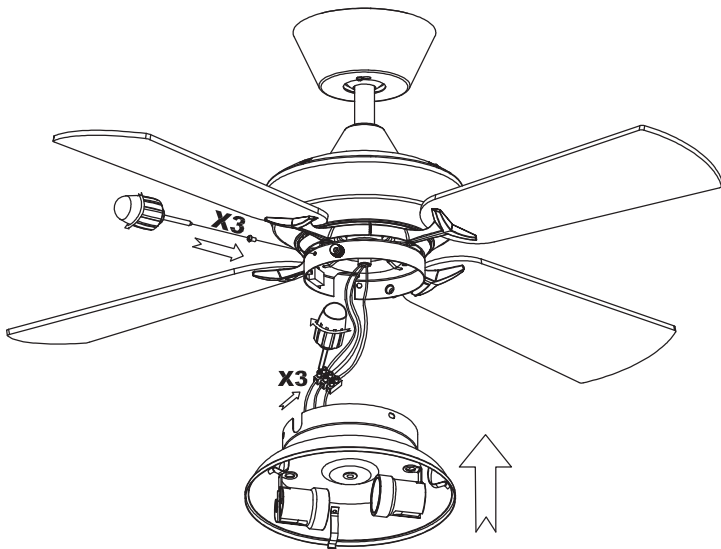

Wykończenie zdjęcia może nie zgadzać się z wykończeniem nr referencyjnego. Dla określenia rzeczywistego zobacz opis wykończenia.

WŁAŚCIWOŚCI TECHNICZNE

Typ:	WE NTY LAT ORY SUFIT OWE
RPM:	95/165/220
Stopień ochrony IP:	IP20
Źródło światła 1:	2 x E27 MAX.20W Maksymalna długość lampy: 115.00 mm Maksymalna średnica lampy: 56.00 mm
Całkowity pobór (W):	90
Napięcie / Częstotliwość:	230V/50Hz
Gwarancja (Lat):	2
Sztuk na pudełko:	1
Masa netto (kg):	5.235
EAN:	8435381401719

23

24

25

26

27

28

28

5