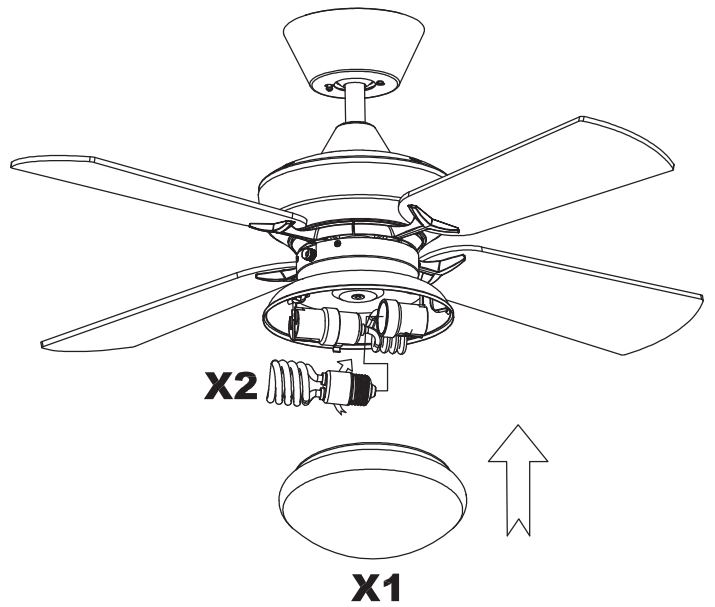

Wykończenie zdjęcia może nie zgadzać się z wykończeniem nr referencyjnego. Dla określenia rzeczywistego zobacz opis wykończenia.

WŁAŚCIWOŚCI TECHNICZNE

Typ:	WE NTY LAT ORY SUFIT OWE
RPM:	95/165/220
Stopień ochrony IP:	IP20
Źródło światła 1:	2 x E27 MAX.20W Maksymalna długość lampy: 115.00 mm Maksymalna średnica lampy: 56.00 mm
Całkowity pobór (W):	90
Napięcie / Częstotliwość:	230V/50Hz
Gwarancja (Lat):	2
Sztuk na pudełko:	1
Masa netto (kg):	5.235
EAN:	8435381401719

23

24

25

26

27

28

28

5