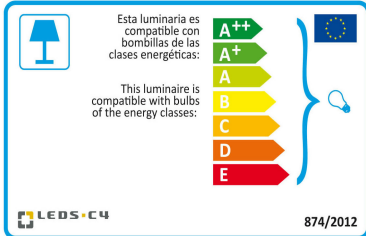

Wykończenie zdjęcia może nie zgadzać się z wykończeniem nr referencyjnego. Dla określenia rzeczywistego zobacz opis wykończenia.

WŁAŚCIWOŚCI TECHNICZNE

Typ:	WE NTY LAT ORY SUFIT OWE
RPM:	95/165/220
Stopień ochrony IP:	IP20
Źródło światła 1:	2 x E27 MAX.20W Maksymalna długość lampy: 115.00 mm Maksymalna średnica lampy: 56.00 mm
Całkowity pobór (W):	90
Napięcie / Częstotliwość:	230V/50Hz
Gwarancja (Lat):	2
Sztuk na pudełko:	1
Masa netto (kg):	5.235
EAN:	8435381401719

Pobierz format .ldt / .ies

Kliknij na zdjęcie aby pobrać etykietę energetyczną.

MATERIAŁY / WYKOŃCZENIA

Materiał struktury:	Stal	Materiał dyfuzora:	Szkło
Wykończenie struktury:	Błyszcząca biel	Wykończenie dyfuzora:	Matowy opal
Materiał łopatek:	Sklejka		
Wykończenia łopatek:	Biały Buk		