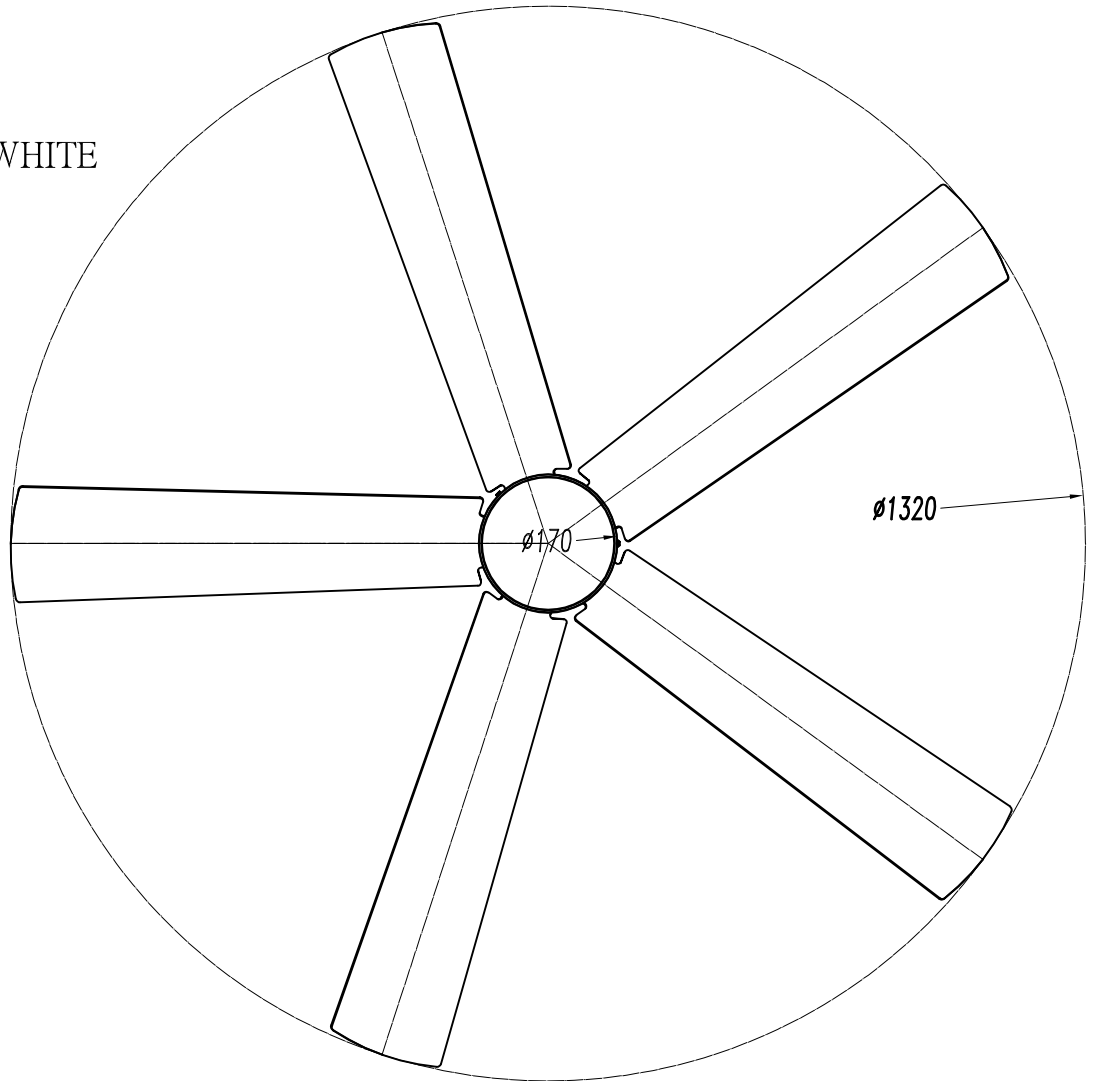

MATERIAŁY / WYKOŃCZENIA

Materiał struktury:	Aluminium
Wykończenie struktury:	Szary z teksturą
Materiał łopatek:	Sklejka
Wykończenia łopatek:	Biały Szary z teksturą

71-1964-N3-N3

Materiał struktury:
Wykończenie struktury:

Stal
Szary

71-4933-00-00

PLYWOOD/GREY&WHITE

LED S-C4

30-1964-N3-N3

30-1964-CF-CF

8

9