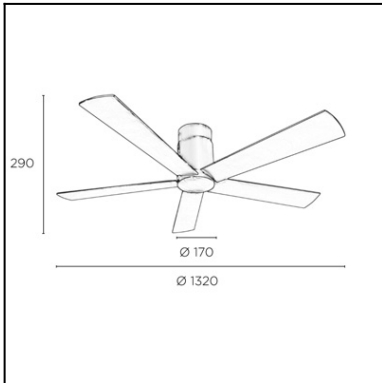

Pobierz format .ldt / .ies

WŁAŚCIWOŚCI TECHNICZNE

Typ:	WE NTY LAT ORY SUFIT OWE
RPM:	90/135/180
Stopień ochrony IP:	IP20
Całkowity pobór (W):	53
Napięcie / Częstotliwość:	230V/50Hz
Gwarancja (Lat):	2
Sztuk na pudełko:	1
Masa netto (kg):	8.115
EAN:	8435381402297

MATERIAŁY / WYKOŃCZENIA

Materiał struktury:	Aluminium
Wykończenie struktury:	Szary z teksturą
Materiał łopatek:	Sklejka
Wykończenia łopatek:	Biały Szary z teksturą