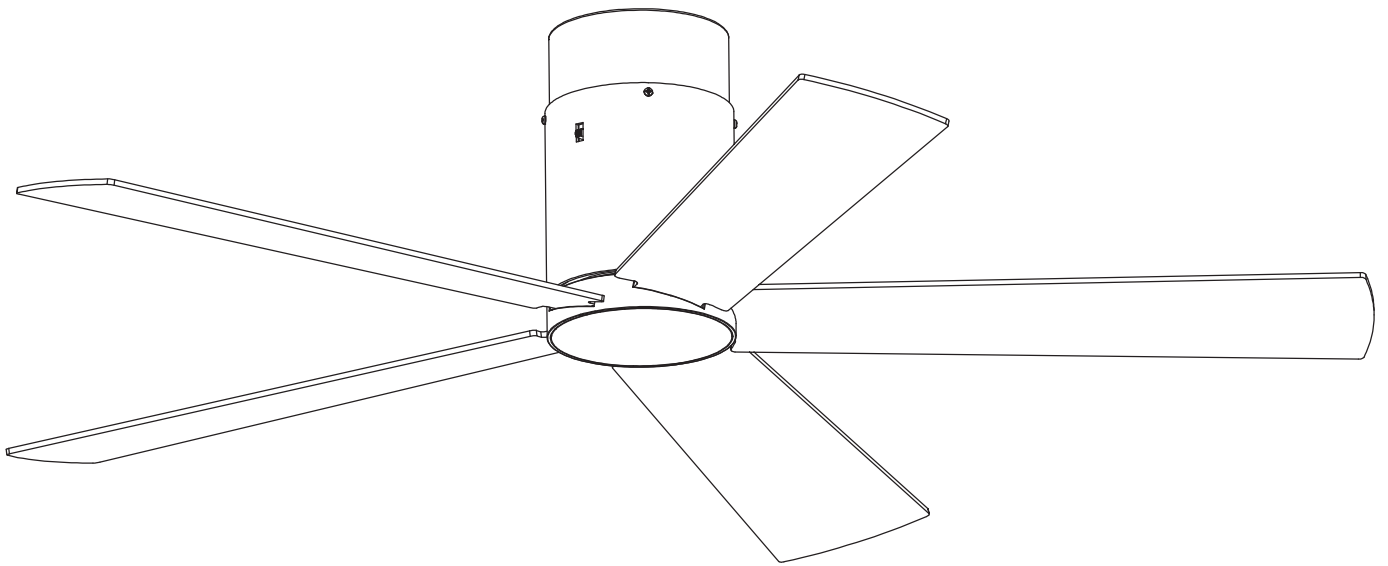

Typ:	WE NTY LAT ORY SUFIT OWE
RPM:	90/135/180
Stopień ochrony IP:	IP20
Całkowity pobór (W):	53
Napięcie / Częstotliwość:	230V/50Hz
Gwarancja (Lat):	2
Sztuk na pudełko:	1
Masa netto (kg):	8.115
EAN:	8435381402297

MATERIAŁY / WYKOŃCZENIA

Materiał struktury:	Aluminium
Wykończenie struktury:	Szary z teksturą
Materiał łopatek:	Sklejka
Wykończenia łopatek:	Biały Szary z teksturą

71-1964-N3-N3

Materiał struktury:
Wykończenie struktury:

Stal
Szary

71-4933-00-00

PLYWOOD/GREY&WHITE

LED S-C4

30-1964-N3-N3

30-1964-CF-CF

8

9