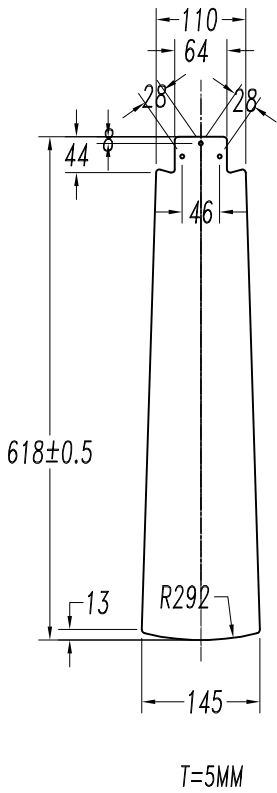

Design by Estudi Ribaudí

Wykończenie zdjęcia może nie zgadzać się z wykończeniem nr referencyjnego. Dla określenia rzeczywistego zobacz opis wykończenia.

Pobierz format .ldt / .ies

WŁAŚCIWOŚCI TECHNICZNE

Stal
Szary

71-4933-00-00

PLYWOOD/GREY&WHITE

LED S-C4

30-1964-N3-N3

30-1964-CF-CF

8

9

10

5

ON

NO

6

ON

NO

7