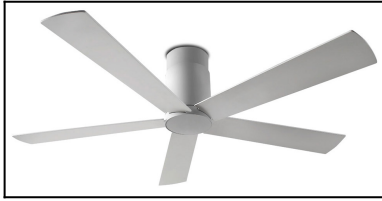

Design by Estudi Ribaudí

Wykończenie zdjęcia może nie zgadzać się z wykończeniem nr referencyjnego. Dla określenia rzeczywistego zobacz opis wykończenia.