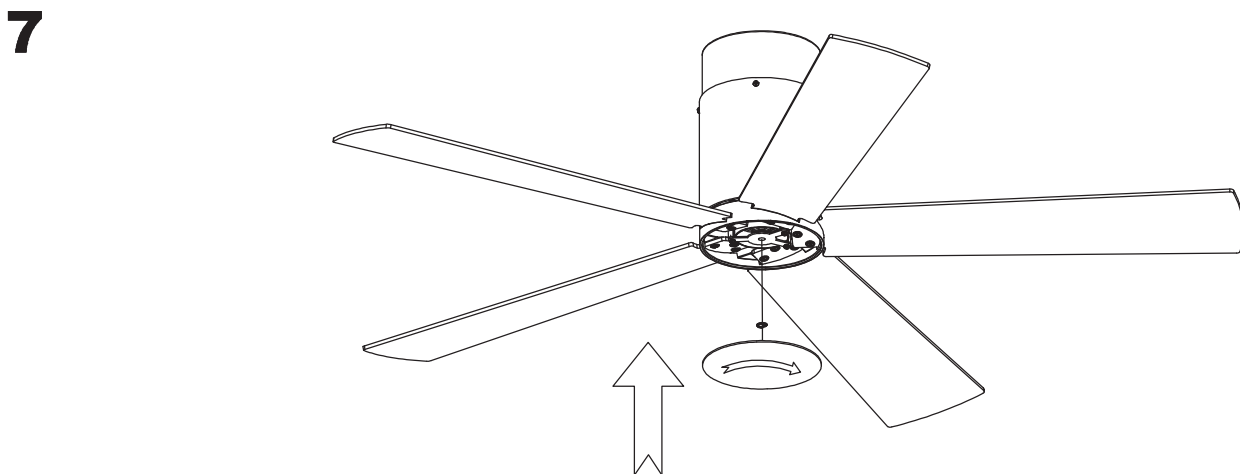

MATERIAŁY / WYKOŃCZENIA

Materiał struktury:	Aluminium
Wykończenie struktury:	Szary z teksturą
Materiał łopatek:	Sklejka
Wykończenia łopatek:	Biały Szary z teksturą

71-1964-N3-N3

Materiał struktury:
Wykończenie struktury:

Stal
Szary

71-4933-00-00

PLYWOOD/GREY&WHITE

LED S-C4

30-1964-N3-N3

30-1964-CF-CF

8

9