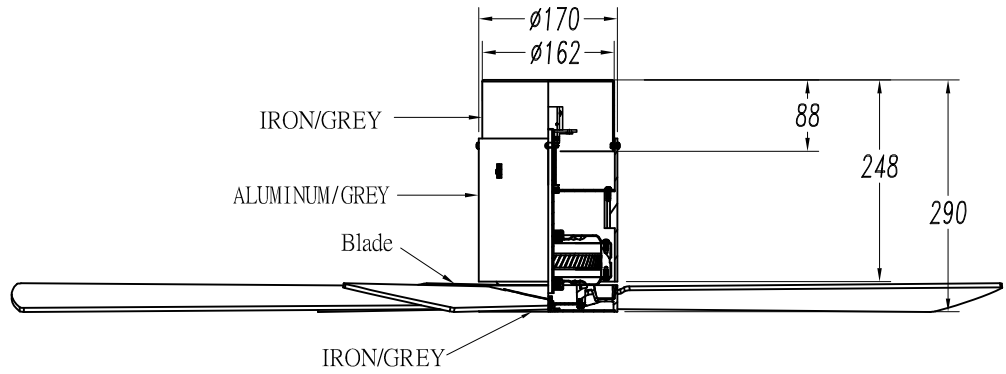

PLYWOOD/GREY&WHITE