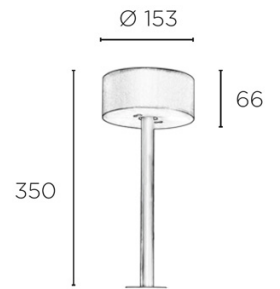

Materiał struktury:
Wykończenie struktury:

Stal
Szary