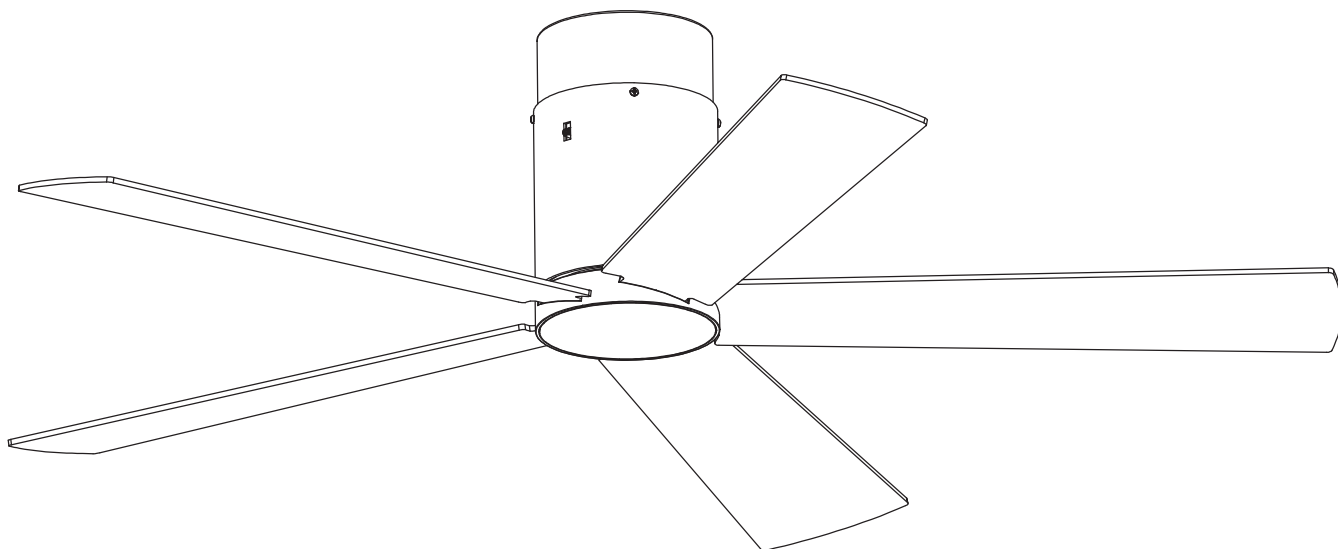

Typ:	WE NTY LAT ORY SUFIT OWE
RPM:	90/135/180
Stopień ochrony IP:	IP20
Całkowity pobór (W):	53
Napięcie / Częstotliwość:	230V/50Hz
Gwarancja (Lat):	2
Sztuk na pudełko:	1
Masa netto (kg):	8.115
EAN:	8435381402297

MATERIAŁY / WYKOŃCZENIA

Materiał struktury:	Aluminium
Wykończenie struktury:	Szary z teksturą
Materiał łopatek:	Sklejka
Wykończenia łopatek:	Biały Szary z teksturą

71-1964-N3-N3

Materiał struktury:
Wykończenie struktury:

Stal
Szary

71-4933-00-00

PLYWOOD/GREY&WHITE

LED S-C4

30-1964-N3-N3

30-1964-CF-CF

8

9