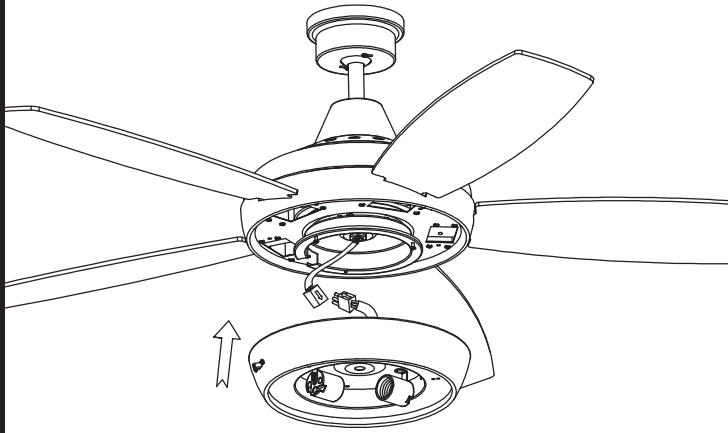

WŁAŚCIWOŚCI TECHNICZNE

Typ:	WE NTY LAT ORY SUFIT OWE
RPM:	94/147/220
Stopień ochrony IP:	IP20
Źródło światła 1:	2 x E27 MAX.40W Maksymalna długość lampy: 115.00 mm Maksymalna średnica lampy: 56.00 mm
Całkowity pobór (W):	147
Napięcie / Częstotliwość:	230V/50Hz
Gwarancja (Lat):	2
Sztuk na pudełko:	1
Masa netto (kg):	9.57
EAN:	8435111089880

22

23

24

25

26

27

28

29