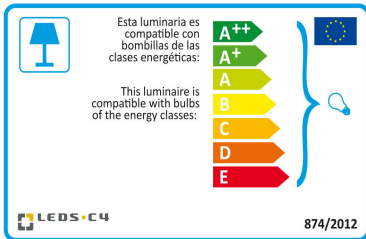

Wykończenie zdjęcia może nie zgadzać się z wykończeniem nr referencyjnego. Dla określenia rzeczywistego zobacz opis wykończenia.

Pobierz format .ldt / .ies

Kliknij na zdjęcie aby pobrać etykietę energetyczną.

WŁAŚCIWOŚCI TECHNICZNE

Typ:	WE NTY LAT ORY SUFIT OWE
RPM:	94/147/220
Stopień ochrony IP:	IP20
Źródło światła 1:	2 x E27 MAX.40W Maksymalna długość lampy: 115.00 mm Maksymalna średnica lampy: 56.00 mm
Całkowity pobór (W):	147
Napięcie / Częstotliwość:	230V/50Hz
Gwarancja (Lat):	2
Sztuk na pudełko:	1
Masa netto (kg):	9.57
EAN:	8435111089880