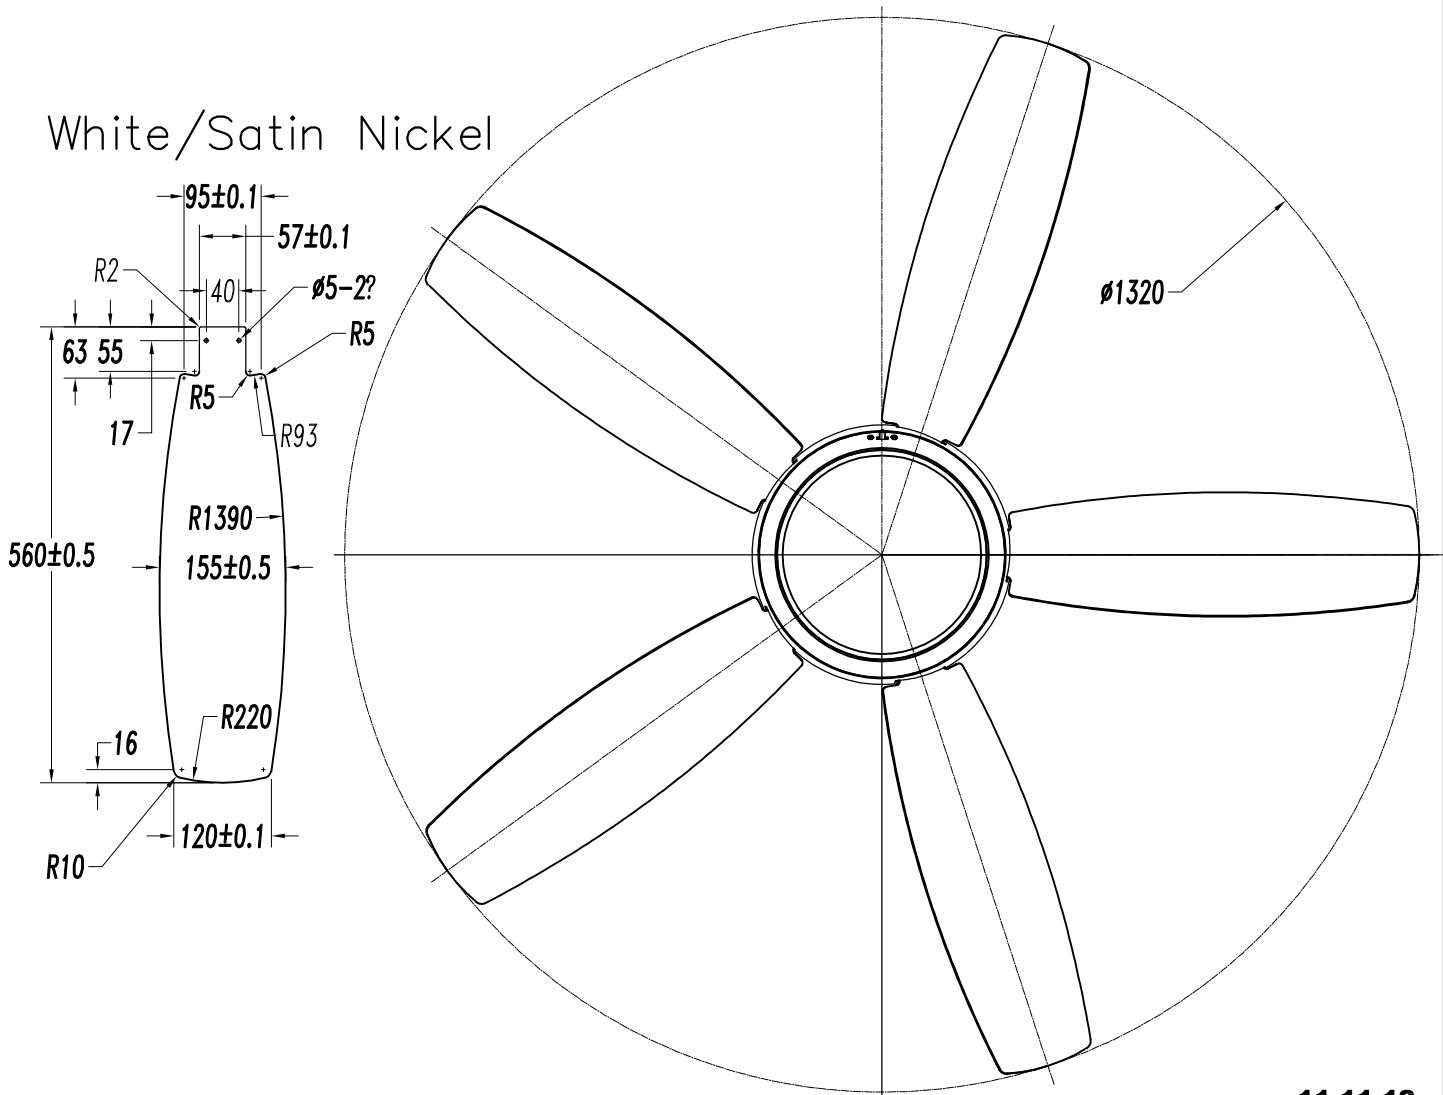

White/Satin Nickel