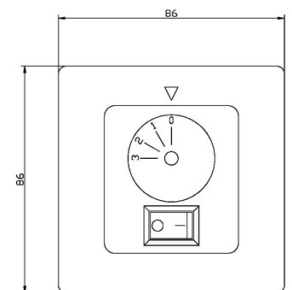

71-4932-00-00