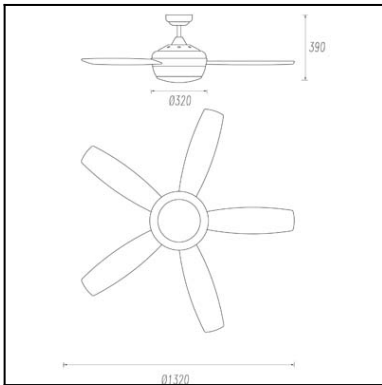

Wykończenie zdjęcia może nie zgadzać się z wykończeniem nr referencyjnego. Dla określenia rzeczywistego zobacz opis wykończenia.

Pobierz format .ldt / .ies

Kliknij na zdjęcie aby pobrać etykietę energetyczną.

WŁAŚCIWOŚCI TECHNICZNE

Typ:	WE NTY LAT ORY SUFIT OWE
RPM:	94/147/220
Stopień ochrony IP:	IP20
Źródło światła 1:	2 x E27 MAX.40W Maksymalna długość lampy: 115.00 mm Maksymalna średnica lampy: 56.00 mm
Całkowity pobór (W):	147
Napięcie / Częstotliwość:	230V/50Hz
Gwarancja (Lat):	2
Sztuk na pudełko:	1
Masa netto (kg):	9.57
EAN:	8435111089880