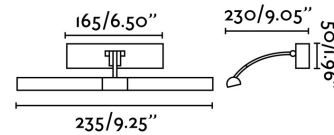

### Specifications

<b>Bulb:</b>	2 x G9 40W
<b>Bulb included:</b>	Yes
<b>Voltage:</b>	220-240V
<b>Operating Frequency:</b>	50/60Hz
<b>IP:</b>	20
<b>Class:</b>	I
<b>Material:</b>	Metal
<b>Length:</b>	235 mm
<b>Net Width:</b>	230 mm
<b>Height:</b>	50 mm
<b>Net Weight:</b>	0.78 kg
<b>Volume:</b>	0.00434 m3