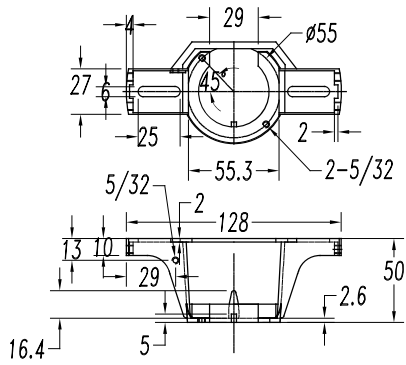

Wykończenie

Błyszcząca biel
Jasnego drewna

Materiał

Stal
Drewno

Ø1016

**WŁAŚCIWOŚCI TECHNICZNE****OSPRZĘT**

Napięcie / Częstotliwość:
220-240VAC/50-60Hz

Oprawa

Gwarancja: 5 Lata

Logistyka

Efektywność energetyczna: NA
Kod EAN: 8435381494438
Waga netto (kg): 4.920
Waga brutto (kg): 5.780
Opakowanie: - x - x -
Opakowanie zbiorcze: 1

Wykończenie ze zdjęcia może nie odpowiadać wykończeniu z kodu. Aby określić odpowiedni proszę sprawdzić opis wykończenia.