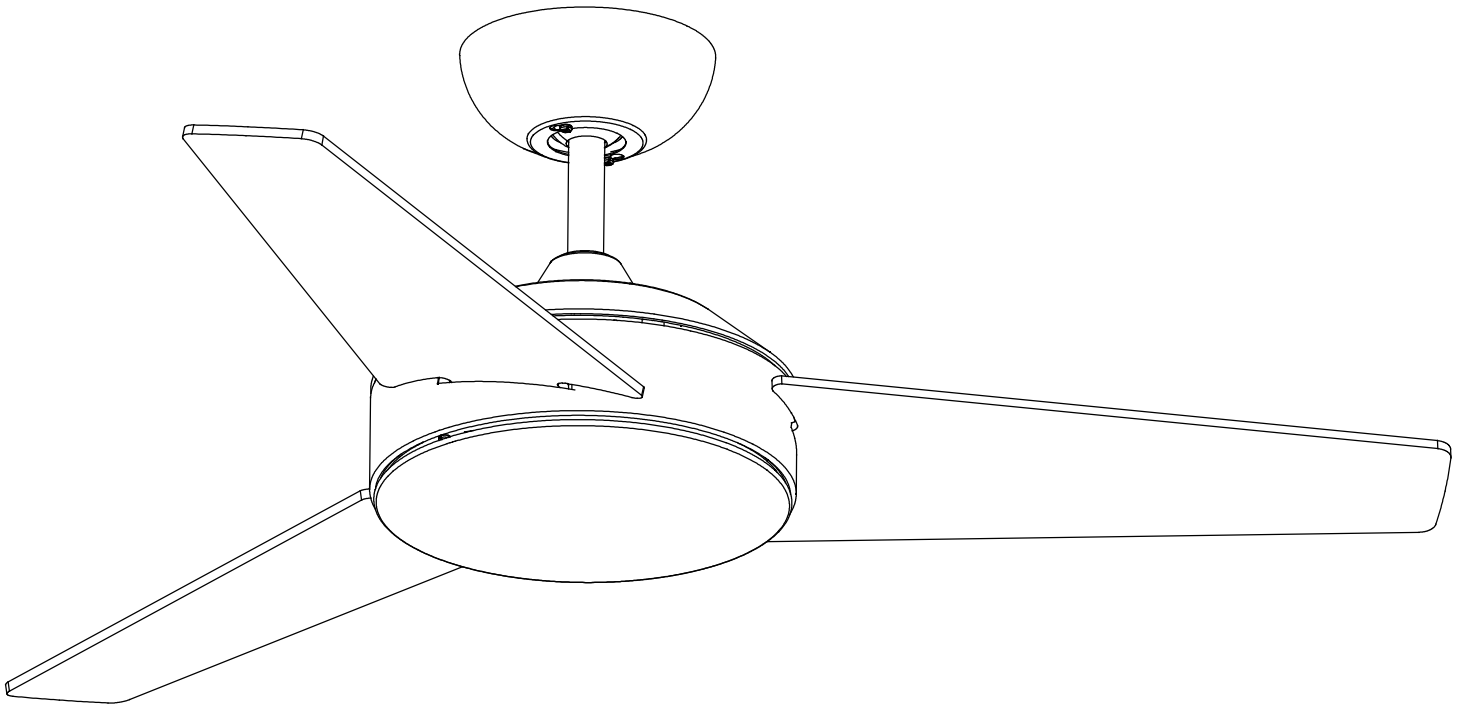

30-6141-CF-CF

V0

WINDY We nty lat ory sufit owe**Opis**

Wentylator do oświetlenia w dół.

Struktura materiału : Stal. Wykończenie struktury: Błyszcząca biel. Materiał łopatek: Drewno. Wykończenia łopatek: Jasnego drewna. Gwarancja: 5 Lata.

Wykończenie

Błyszcząca biel
Jasnego drewna

Materiał

Stal
Drewno

Ø1016

**WŁAŚCIWOŚCI TECHNICZNE****OSPRZĘT**

Napięcie / Częstotliwość:
220-240VAC/50-60Hz

Oprawa

Gwarancja: 5 Lata

Logistyka

Efektywność energetyczna: NA
Kod EAN: 8435381494438
Waga netto (kg): 4.920
Waga brutto (kg): 5.780
Opakowanie: - x - x -
Opakowanie zbiorcze: 1

Wykończenie ze zdjęcia może nie odpowiadać wykończeniu z kodu. Aby określić odpowiedni proszę sprawdzić opis wykończenia.

WOO / GRY & WEBGE

LED S-C4

30-6141-CF-CF
30-6141-81-81

LED S-C4

9

x1

10

11