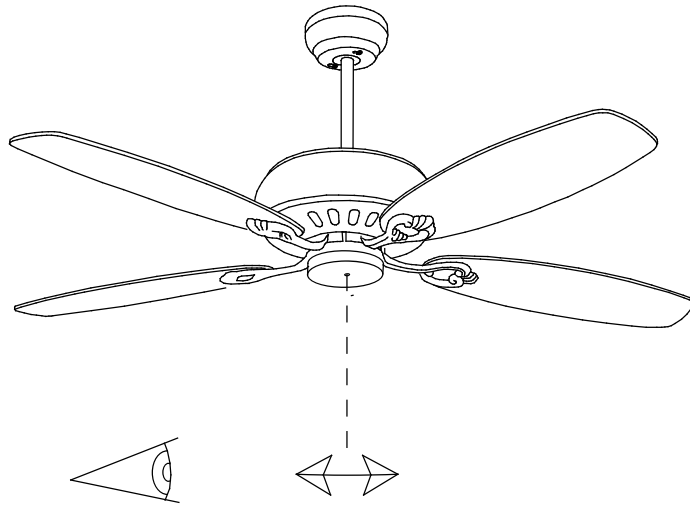

HI
ON

= **OK**

HI
ON