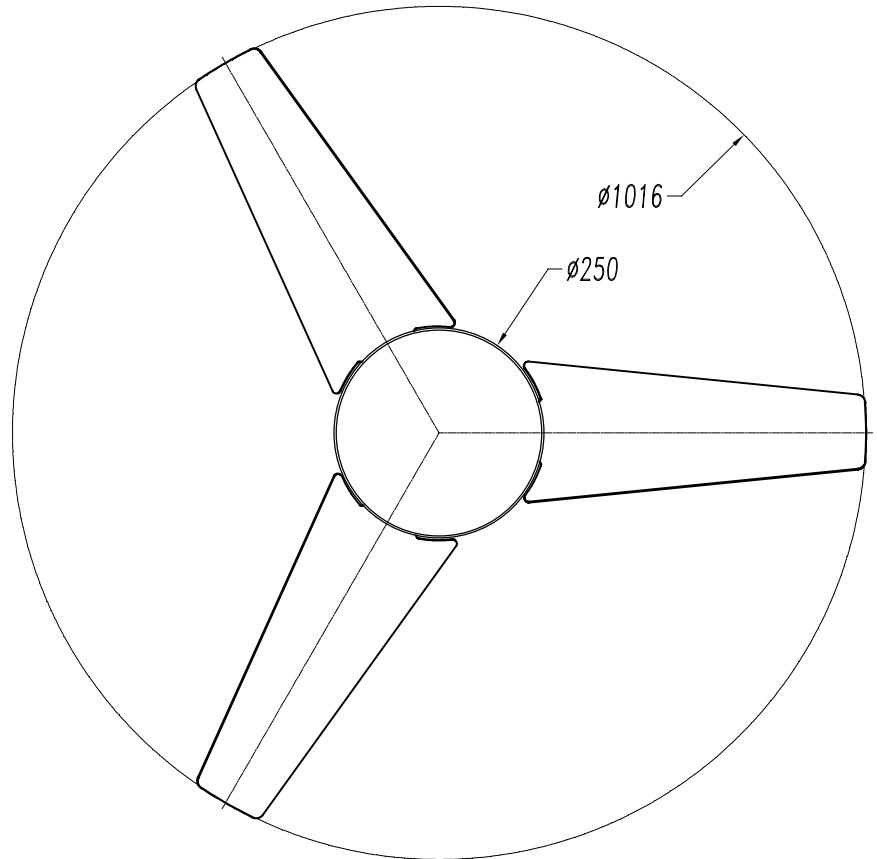

30-6141-CF-CF

V0

WINDY We nty lat ory sufit owe**Opis**

Wentylator do oświetlenia w dół.

Struktura materiału : Stal. Wykończenie struktury: Błyszcząca biel. Materiał łopatek: Drewno. Wykończenia łopatek: Jasnego drewna. Gwarancja: 5 Lata.

Wykończenie

Błyszcząca biel
Jasnego drewna

Materiał

Stal
Drewno

Ø1016

**WŁAŚCIWOŚCI TECHNICZNE****OSPRZĘT**

Napięcie / Częstotliwość:
220-240VAC/50-60Hz

Oprawa

WOO / GRY & WEBGE

LED S-C4

30-6141-CF-CF
30-6141-81-81

LED S-C4

9

x1

10

11