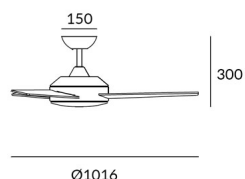

Wykończenie

Błyszcząca biel
Jasnego drewna

Materiał

Stal
Drewno

Ø1016

**WŁAŚCIWOŚCI TECHNICZNE****OSPRZĘT**

Napięcie / Częstotliwość:
220-240VAC/50-60Hz

Oprawa

Gwarancja: 5 Lata

Logistyka

Efektywność energetyczna: NA
Kod EAN: 8435381494438
Waga netto (kg): 4.920
Waga brutto (kg): 5.780
Opakowanie: - x - x -
Opakowanie zbiorcze: 1

Wykończenie ze zdjęcia może nie odpowiadać wykończeniu z kodu. Aby określić odpowiedni proszę sprawdzić opis wykończenia.