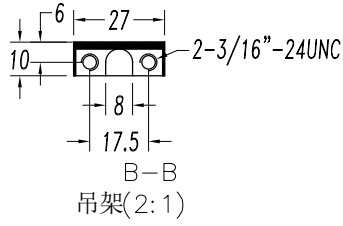

Gwarancja: 5 Lata

Logistyka

Efektywność energetyczna: NA
Kod EAN: 8435381494438
Waga netto (kg): 4.920
Waga brutto (kg): 5.780
Opakowanie: - x - x -
Opakowanie zbiorcze: 1

Wykończenie ze zdjęcia może nie odpowiadać wykończeniu z kodu. Aby określić odpowiedni proszę sprawdzić opis wykończenia.