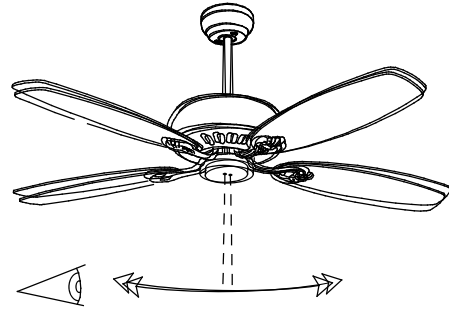

5

HI
ON

= NO

6

HI
ON

= NO

7

HI
ON

= OK

8

OK

HI
ON

= OK