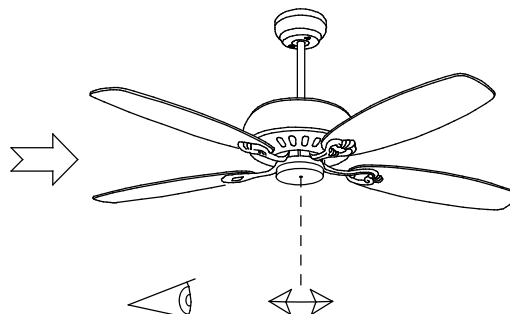

5

HI
ON

= NO

6

HI
ON

= NO

7

HI
ON

= OK

8

OK

HI
ON

= OK