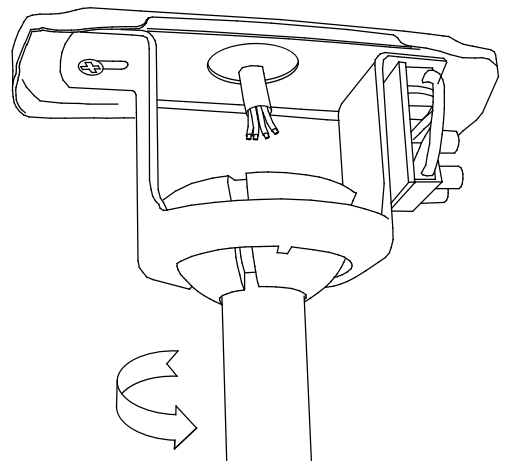

Wykończenie

Błyszcząca biel
Jasnego drewna

Materiał

Stal
Drewno

Ø1016

**WŁAŚCIWOŚCI TECHNICZNE****OSPRZĘT**

Napięcie / Częstotliwość:
220-240VAC/50-60Hz

Oprawa

12

13

14

15

16

17

18

19