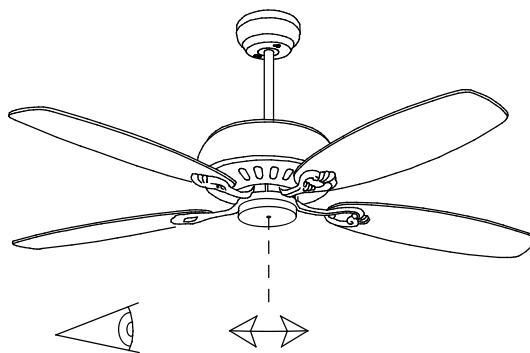

5

HI
ON

= NO

6

HI
ON

= NO

7

HI
ON

= OK

8

OK

HI
ON

= OK