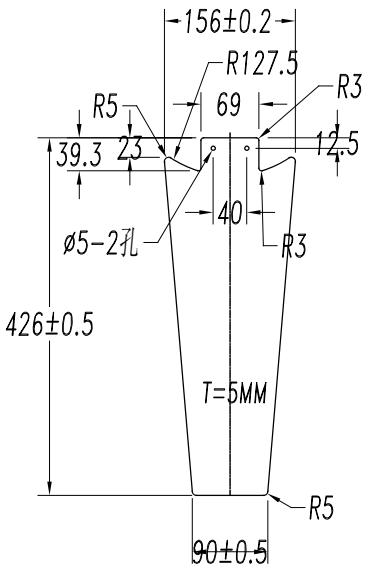

Wykończenie

Błyszcząca biel
Jasnego drewna

Materiał

Stal
Drewno

Ø1016

**WŁAŚCIWOŚCI TECHNICZNE****OSPRZĘT**

Napięcie / Częstotliwość:
220-240VAC/50-60Hz

Oprawa

Gwarancja: 5 Lata

Logistyka

Efektywność energetyczna: NA
Kod EAN: 8435381494438
Waga netto (kg): 4.920
Waga brutto (kg): 5.780
Opakowanie: - x - x -
Opakowanie zbiorcze: 1

Wykończenie ze zdjęcia może nie odpowiadać wykończeniu z kodu. Aby określić odpowiedni proszę sprawdzić opis wykończenia.

WOO / GRY & WEBGE

LED S-C4

30-6141-CF-CF
30-6141-81-81

LED S-C4

9

x1

10

11