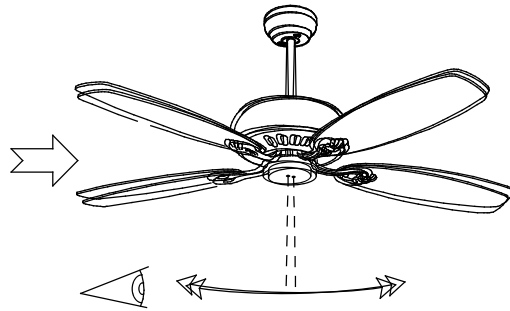

5

HI
ON

= NO

6

HI
ON

= NO

7

HI
ON

= OK

8

OK

HI
ON

= OK