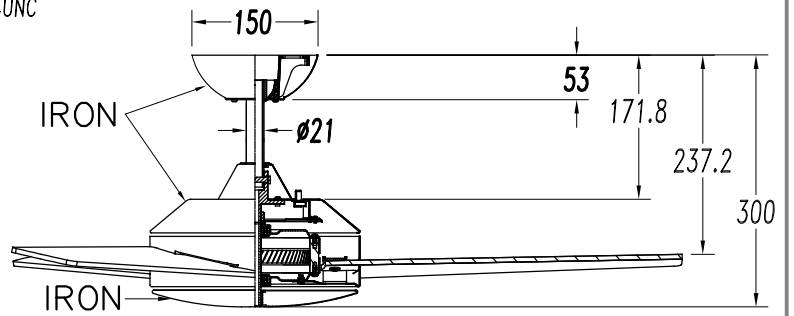

Wykończenie

Błyszcząca biel
Jasnego drewna

Materiał

Stal
Drewno

Ø1016

**WŁAŚCIWOŚCI TECHNICZNE****OSPRZĘT**

Napięcie / Częstotliwość:
220-240VAC/50-60Hz

Oprawa

Gwarancja: 5 Lata

Logistyka

Efektywność energetyczna: NA
Kod EAN: 8435381494438
Waga netto (kg): 4.920
Waga brutto (kg): 5.780
Opakowanie: - x - x -
Opakowanie zbiorcze: 1

Wykończenie ze zdjęcia może nie odpowiadać wykończeniu z kodu. Aby określić odpowiedni proszę sprawdzić opis wykończenia.