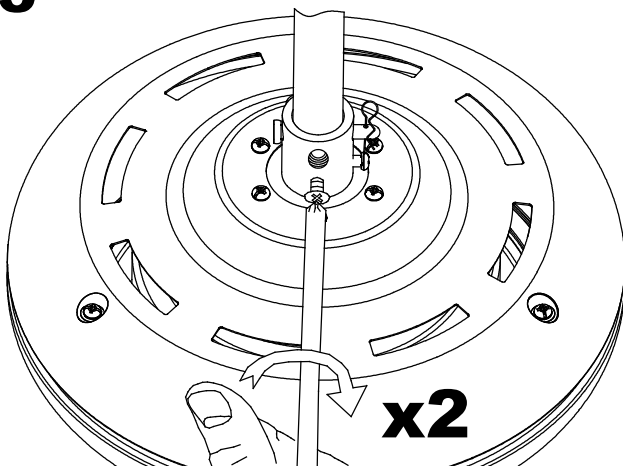

LED S-C4

9

x1

10

11

12

13

14

15

16