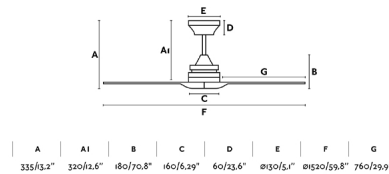

Ventilador de techo de líneas modernas ideal para estancias más grandes de 17,6m². Fabricado en acero, palas de madera y difusor de cristal opal. Accionado por mando a distancia (incluido). Este ventilador blanco tiene función inversa y es apto para techos inclinados. Dispone de 3 velocidades regulables con un consumo de 14 - 30 - 56W y 80 - 113 - 155 revoluciones por minuto según velocidad. Caudal de aire: 129.29 m³ min / 4564 CFM.