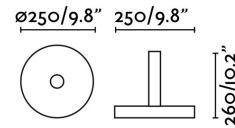

### Specifications

<b>Bulb:</b>	1 X E27 60W
<b>Bulb included:</b>	No
<b>Voltage:</b>	100-240V
<b>Operating Frequency:</b>	50/60Hz
<b>IP:</b>	20
<b>Class:</b>	II
<b>Material:</b>	Aluminium
<b>Designer:</b>	CHRISTOPH FRIEDRICH WAGNER
<b>Recommended bulb:</b>	17426
<b>Description of recommended Bulb:</b>	ESTANDAR FILAMENTO AMBAR LED E27 4W 2200K 400Lm
<b>Length:</b>	250 mm
<b>Net Width:</b>	250 mm
<b>Height:</b>	260 mm
<b>Diameter:</b>	250 Ø
<b>Net Weight:</b>	1.40 kg
<b>Volume:</b>	0.00861 m3