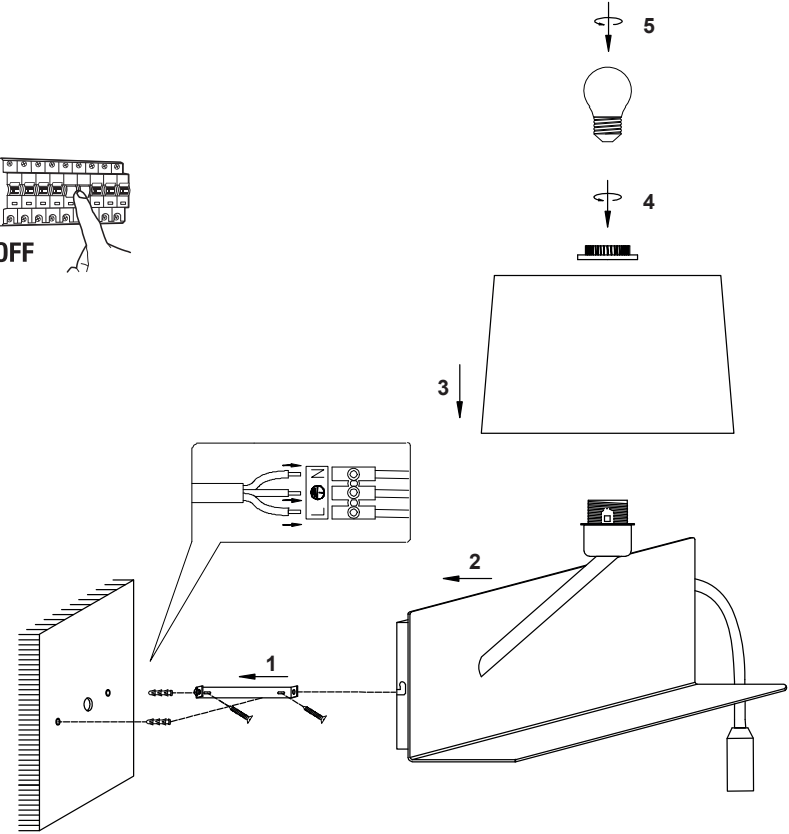

**HANDY**

ref. 28414

ref. 28415

1 x E27 MAX 20W NOT INCL.  
SMD LED 3W 3000K 140Lm INCL.

				<b>DRIVER BUILT-IN</b>	100V-240V~50Hz/60Hz	
--	--	--	--	------------------------	---------------------	--

**i** La fuente de luz de esta luminaria es no reemplazable; cuando la fuente de luz alcance el final de su vida, se debe sustituir la luminaria completa.  
The light source of this luminaire is not replaceable; when light source reaches end of life, the whole luminaire shall be replaced.  
La source de ce luminaire n'est pas remplaçable, lorsqu'elle atteint sa fin de vie, il faut changer le luminaire au complet.