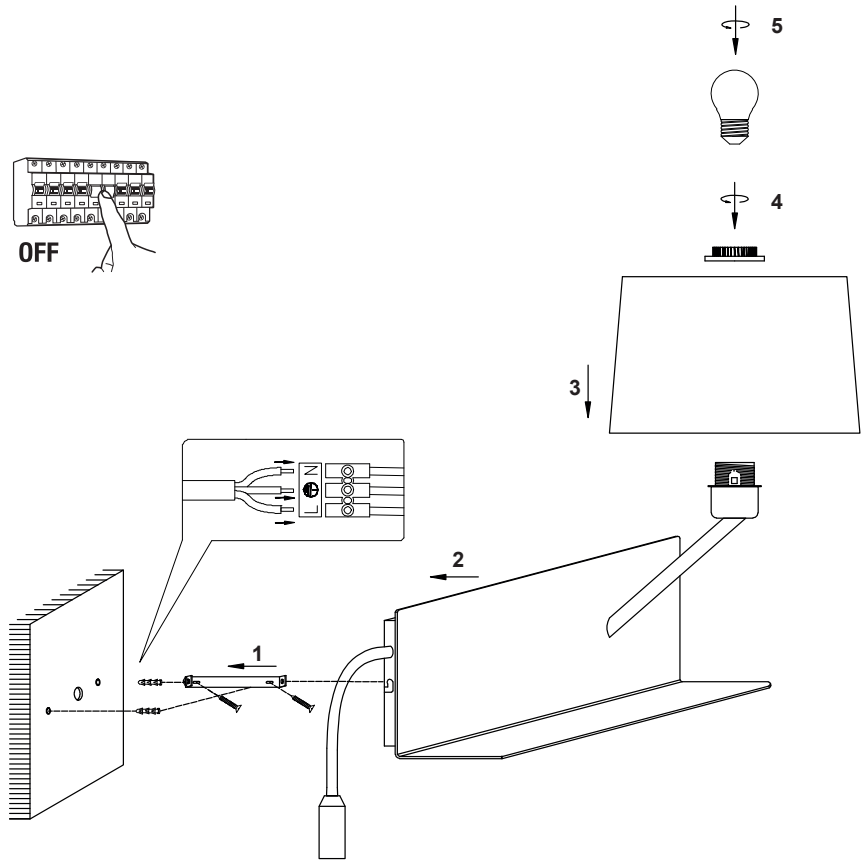

**HANDY**

ref. 28414

ref. 28415

1 x E27 MAX 20W NOT INCL.  
SMD LED 3W 3000K 140Lm INCL.

				<b>DRIVER BUILT-IN</b>	100V-240V~50Hz/60Hz	
--	--	--	--	------------------------	---------------------	--

**i** La fuente de luz de esta luminaria es no reemplazable; cuando la fuente de luz alcance el final de su vida, se debe sustituir la luminaria completa.  
The light source of this luminaire is not replaceable; when light source reaches end of life, the whole luminaire shall be replaced.  
La source de ce luminaire n'est pas remplaçable, lorsqu'elle atteint sa fin de vie, il faut changer le luminaire au complet.